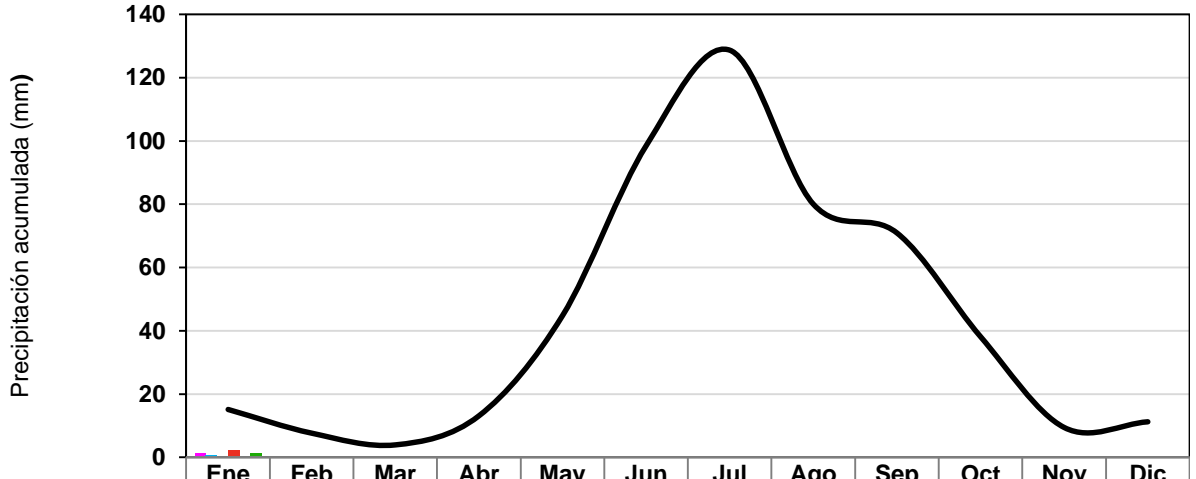

**CENTRO HIDROMETEOROLÓGICO
 REPORTE DE PRECIPITACIÓN ACUMULADA
 AL DÍA 24 DE MARZO DEL 2021
 ZONA METROPOLITANA DE QUERÉTARO**

	Ene	Feb	Mar	Abr	May	Jun	Jul	Ago	Sep	Oct	Nov	Dic
■ Santa Rosa	1.3	0.0	0.0									
■ UTEQ	0.8	0.0	0.0									
■ Plaza Altamira	0.0	0.0	0.0									
■ Of. Centrales	2.3	0.0	0.0									
■ Pueblo Nuevo	0.0	0.0	0.0									
■ Centro de Congresos	1.3	0.0	0.0									
— Media Histórica 1971-2000	15.1	7.6	3.9	13.1	44.8	98.5	128.7	80.0	70.9	38.1	9.4	11.2