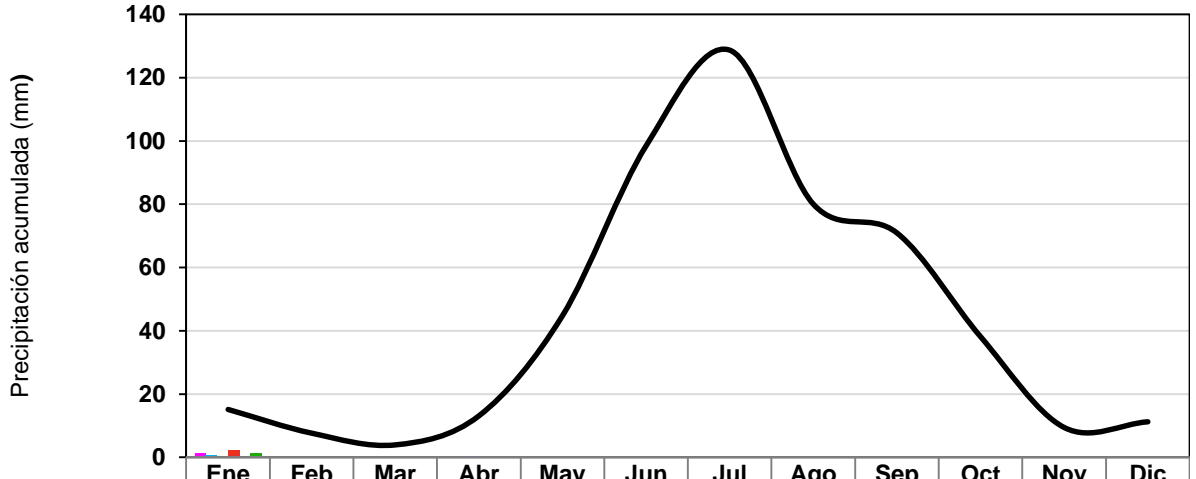

**CENTRO HIDROMETEOROLÓGICO
 REPORTE DE PRECIPITACIÓN ACUMULADA
 AL DÍA 06 DE ABRIL DEL 2021
 ZONA METROPOLITANA DE QUERÉTARO**

	Ene	Feb	Mar	Abr	May	Jun	Jul	Ago	Sep	Oct	Nov	Dic
■ Santa Rosa	1.3	0.0	0.0	0.0								
■ UTEQ	0.8	0.0	0.0	0.0								
■ Plaza Altamira	0.0	0.0	0.0	0.3								
■ Of. Centrales	2.3	0.0	0.0	0.0								
■ Pueblo Nuevo	0.0	0.0	0.0	0.0								
■ Centro de Congresos	1.3	0.0	0.0	0.0								
— Media Histórica 1971-2000	15.1	7.6	3.9	13.1	44.8	98.5	128.7	80.0	70.9	38.1	9.4	11.2