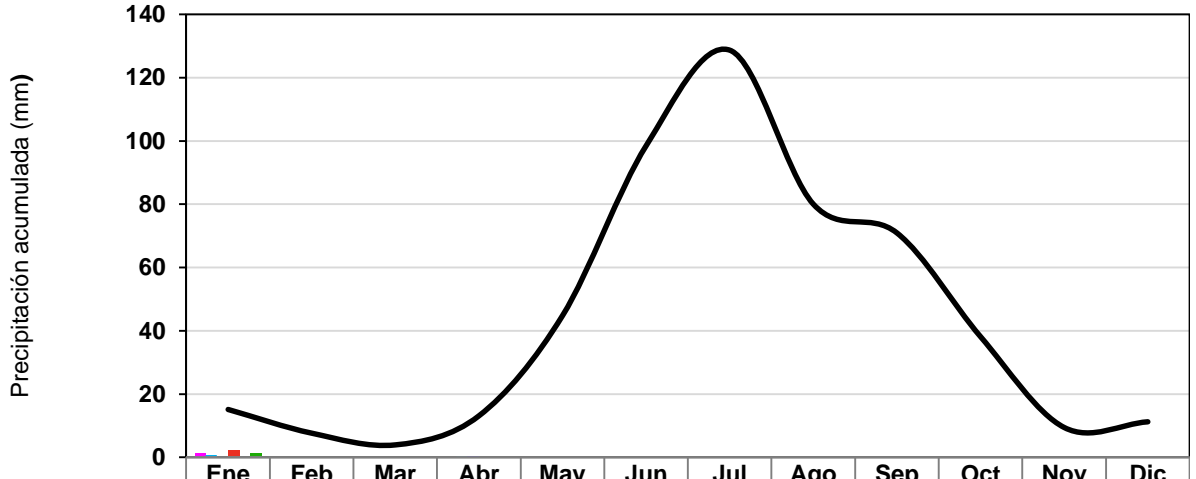

**CENTRO HIDROMETEOROLÓGICO
 REPORTE DE PRECIPITACIÓN ACUMULADA
 AL DÍA 21 DE ABRIL DEL 2021
 ZONA METROPOLITANA DE QUERÉTARO**

	Ene	Feb	Mar	Abr	May	Jun	Jul	Ago	Sep	Oct	Nov	Dic
■ Santa Rosa	1.3	0.0	0.0	0.0								
■ UTEQ	0.8	0.0	0.0	0.3								
■ Plaza Altamira	0.0	0.0	0.0	0.3								
■ Of. Centrales	2.3	0.0	0.0	0.0								
■ Pueblo Nuevo	0.0	0.0	0.0	0.0								
■ Centro de Congresos	1.3	0.0	0.0	0.0								
— Media Histórica 1971-2000	15.1	7.6	3.9	13.1	44.8	98.5	128.7	80.0	70.9	38.1	9.4	11.2