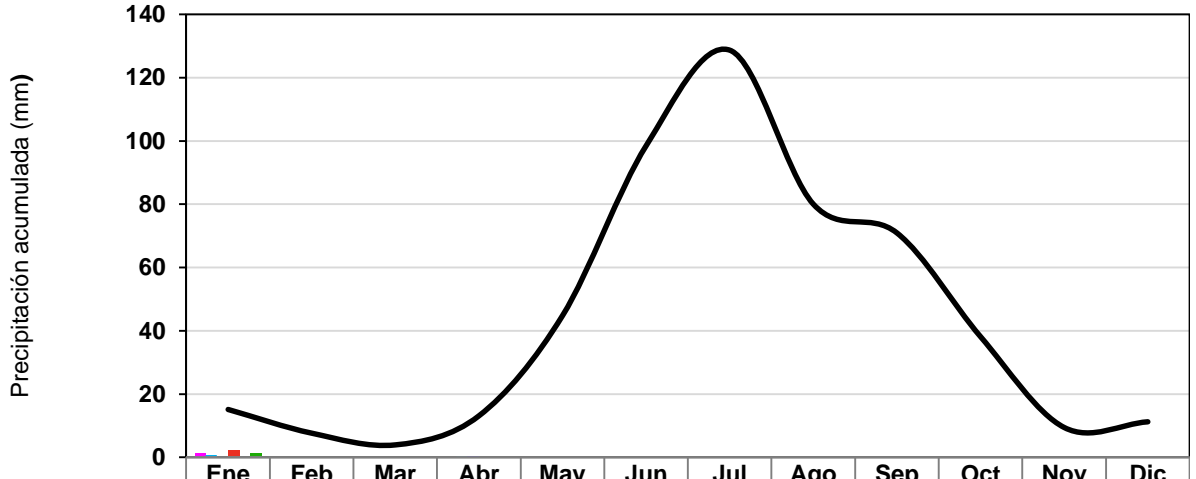

**CENTRO HIDROMETEOROLÓGICO
 REPORTE DE PRECIPITACIÓN ACUMULADA
 AL DÍA 23 DE ABRIL DEL 2021
 ZONA METROPOLITANA DE QUERÉTARO**

	Ene	Feb	Mar	Abr	May	Jun	Jul	Ago	Sep	Oct	Nov	Dic
Santa Rosa	1.3	0.0	0.0	0.0								
UTEQ	0.8	0.0	0.0	0.3								
Plaza Altamira	0.0	0.0	0.0	0.3								
Of. Centrales	2.3	0.0	0.0	0.0								
Pueblo Nuevo	0.0	0.0	0.0	0.0								
Centro de Congresos	1.3	0.0	0.0	0.0								
Media Histórica 1971-2000	15.1	7.6	3.9	13.1	44.8	98.5	128.7	80.0	70.9	38.1	9.4	11.2